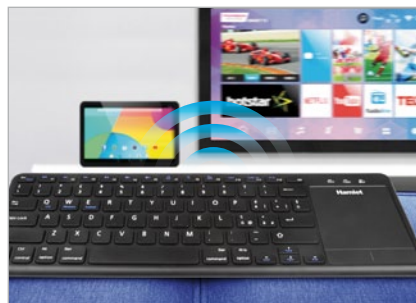

## WIRELESS SMART TV KEYBOARD

WIRELESS RF 2.4GHZ KEYBOARD  
+ TOUCHPAD FOR SMART TV  
COMPUTER - TABLET PC - SMARTPHONE

XKK400ITA

Hamlet Wireless Smart TV Keyboard è una tastiera compatta dotata di un pratico touchpad e due pulsanti per il controllo del mouse in grado di comunicare senza fili grazie alla tecnologia wireless RF a 2.4GHz. È la soluzione ideale per controllare comodamente dispositivi come Smart TV, Videoproiettori, Media Center, Computer, Tablet PC e Smartphone. La tastiera funziona con due comuni batterie tipo AAA che garantiscono un prolungato utilizzo del dispositivo e include un nano ricevitore USB per il collegamento senza fili.

TASTIERA WIRELESS CON TOUCHPAD INTEGRATO  
CONNESSIONE WIRELESS RF 2.4 GHZ  
NANO RICEVITORE USB INCLUSO  
RAGGIO DI COPERTURA WIRELESS FINO A 10 M  
LAYOUT QWERTY ITALIANO 78 TASTI

ALIMENTAZIONE TRAMITE 2 BATTERIE TIPO AAA INCLUSE  
INTERRUTTORE DI ALIMENTAZIONE ON/OFF  
DIMENSIONI: 366 x 121 x 18 MM, PESO: 250 G  
SUPPORTA SISTEMI OPERATIVI WINDOWS, MAC,  
ANDROID E IOS