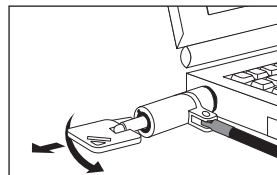

Inserire il lucchetto nello slot di sicurezza del computer.

Ruotare la chiave in senso antiorario ed estrarla per bloccare il lucchetto.

Sbloccare il Cavo

Inserire la chiave e ruotarla in senso orario per aprire il lucchetto.

Estrarre il lucchetto dallo slot di sicurezza del computer.

Hamlet

XNBLOCK200KMS – User Manual

Low Profile Notebook Lock

Security Cable with Key for Slim Notebook
Low Profile Slot – 200 cm

LOCK

UNLOCK

Lock the Cable

Loop the cable around a secure object.

Insert the lock into the security slot of the computer.

Turn the key anticlockwise then remove it to lock the security cable.

Unlock the Cable

Insert the key and turn it clockwise to unlock the cable.