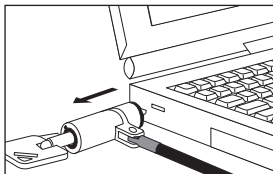

Inserire il lucchetto nello slot di sicurezza del computer.

Ruotare la chiave in senso antiorario ed estrarla per bloccare il lucchetto.

Sbloccare il Cavo

Inserire la chiave e ruotarla in senso orario per aprire il lucchetto.

Estrarre il lucchetto dallo slot di sicurezza del computer.

Hamlet

XNBLOCK200KMS – User Manual

Low Profile Notebook Lock

Security Cable with Key for Slim Notebook
Low Profile Slot – 200 cm

LOCK

UNLOCK

Lock the Cable

Loop the cable around a secure object.

Insert the lock into the security slot of the computer.

Turn the key anticlockwise then remove it to lock the security cable.

Unlock the Cable

Insert the key and turn it clockwise to unlock the cable.