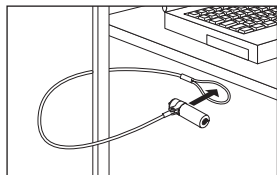

Hamlet

XNBLOCK200KMS – Manuale Utente

Low Profile Notebook Lock

Cavo di Sicurezza con Chiave per Notebook Slim
Attacco Low Profile – 200 cm

Bloccare il Cavo

Avvolgere il cavo attorno ad un oggetto inamovibile.

Inserire il lucchetto nello slot di sicurezza del computer.

Ruotare la chiave in senso antiorario ed estrarla per bloccare il lucchetto.

Sbloccare il Cavo

Inserire la chiave e ruotarla in senso orario per aprire il lucchetto.

Estrarre il lucchetto dallo slot di sicurezza del computer.

Hamlet

XNBLOCK200KMS – User Manual

Low Profile Notebook Lock

Security Cable with Key for Slim Notebook
Low Profile Slot – 200 cm

LOCK

UNLOCK

Lock the Cable

Loop the cable around a secure object.

Insert the lock into the security slot of the computer.

Turn the key anticlockwise then remove it to lock the security cable.

Unlock the Cable

Insert the key and turn it clockwise to unlock the cable.