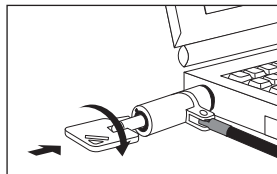

Inserire il lucchetto nello slot di sicurezza del computer.

Ruotare la chiave in senso antiorario ed estrarla per bloccare il lucchetto.

Sbloccare il Cavo

Inserire la chiave e ruotarla in senso orario per aprire il lucchetto.

Estrarre il lucchetto dallo slot di sicurezza del computer.

Hamlet

XNBLOCK200KMS – User Manual

Low Profile Notebook Lock

Security Cable with Key for Slim Notebook
Low Profile Slot – 200 cm

LOCK

UNLOCK

Lock the Cable

Loop the cable around a secure object.

Insert the lock into the security slot of the computer.

Turn the key anticlockwise then remove it to lock the security cable.

Unlock the Cable

Insert the key and turn it clockwise to unlock the cable.

Remove the cable from computer's security slot.