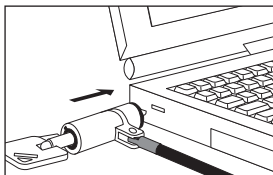

Hamlet

XNBLOCK200KMS – Manuale Utente

Low Profile Notebook Lock

Cavo di Sicurezza con Chiave per Notebook Slim
Attacco Low Profile – 200 cm

Bloccare il Cavo

Avvolgere il cavo attorno ad un oggetto inamovibile.

Inserire il lucchetto nello slot di sicurezza del computer.

Ruotare la chiave in senso antiorario ed estrarla per bloccare il lucchetto.

Sbloccare il Cavo

Inserire la chiave e ruotarla in senso orario per aprire il lucchetto.

Loop the cable around a secure object.

Insert the lock into the security slot of the computer.

Turn the key anticlockwise then remove it to lock the security cable.

Unlock the Cable

Insert the key and turn it clockwise to unlock the cable.

Remove the cable from computer's security slot.