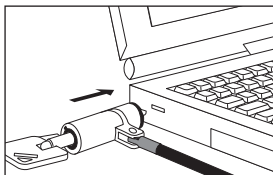

Inserire il lucchetto nello slot di sicurezza del computer.

Ruotare la chiave in senso antiorario ed estrarla per bloccare il lucchetto.

Sbloccare il Cavo

Inserire la chiave e ruotarla in senso orario per aprire il lucchetto.

Estrarre il lucchetto dallo slot di sicurezza del computer.

Hamlet

XNBLOCK200KMS – User Manual

Low Profile Notebook Lock

Security Cable with Key for Slim Notebook
Low Profile Slot – 200 cm

LOCK

UNLOCK

Lock the Cable

Loop the cable around a secure object.

Insert the lock into the security slot of the computer.

Turn the key anticlockwise then remove it to lock the security cable.

Unlock the Cable

Insert the key and turn it clockwise to unlock the cable.