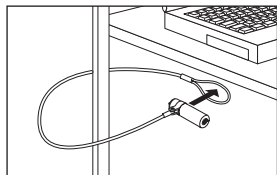

Inserire il lucchetto nello slot di sicurezza del computer.

Ruotare la chiave in senso antiorario ed estrarla per bloccare il lucchetto.

Sbloccare il Cavo

Inserire la chiave e ruotarla in senso orario per aprire il lucchetto.

Estrarre il lucchetto dallo slot di sicurezza del computer.

Hamlet

XNBLOCK200KMS – User Manual

Low Profile Notebook Lock

Security Cable with Key for Slim Notebook
Low Profile Slot – 200 cm

LOCK

UNLOCK

Lock the Cable

Loop the cable around a secure object.

Insert the lock into the security slot of the computer.

Turn the key anticlockwise then remove it to lock the security cable.

Unlock the Cable

Insert the key and turn it clockwise to unlock the cable.