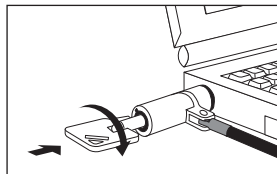

Hamlet

XNBLOCK200KMS – Manuale Utente

Low Profile Notebook Lock

Cavo di Sicurezza con Chiave per Notebook Slim
Attacco Low Profile – 200 cm

Bloccare il Cavo

Avvolgere il cavo attorno ad un oggetto inamovibile.

Inserire il lucchetto nello slot di sicurezza del computer.

Ruotare la chiave in senso antiorario ed estrarla per bloccare il lucchetto.

Sbloccare il Cavo

Inserire la chiave e ruotarla in senso orario per aprire il lucchetto.

Estrarre il lucchetto dallo slot di sicurezza del computer.

Hamlet

XNBLOCK200KMS – User Manual

Low Profile Notebook Lock

Security Cable with Key for Slim Notebook
Low Profile Slot – 200 cm

LOCK

UNLOCK

Lock the Cable

Loop the cable around a secure object.

Insert the lock into the security slot of the computer.

Turn the key anticlockwise then remove it to lock the security cable.

Unlock the Cable

Insert the key and turn it clockwise to unlock the cable.