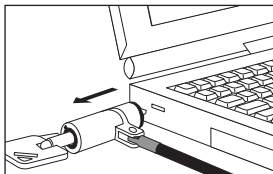

Inserire il lucchetto nello slot di sicurezza del computer.

Ruotare la chiave in senso antiorario ed estrarla per bloccare il lucchetto.

Sbloccare il Cavo

Inserire la chiave e ruotarla in senso orario per aprire il lucchetto.

Estrarre il lucchetto dallo slot di sicurezza del computer.

Hamlet

XNBLOCK200KMS – User Manual

Low Profile Notebook Lock

Security Cable with Key for Slim Notebook
Low Profile Slot – 200 cm

LOCK

UNLOCK

Lock the Cable

Loop the cable around a secure object.

Insert the lock into the security slot of the computer.

Turn the key anticlockwise then remove it to lock the security cable.

Unlock the Cable

Insert the key and turn it clockwise to unlock the cable.

Remove the cable from computer's security slot.