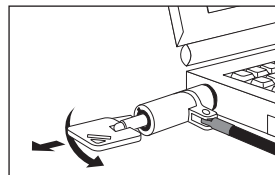

Hamlet

XNBLOCK200KMS – Manuale Utente

Low Profile Notebook Lock

Cavo di Sicurezza con Chiave per Notebook Slim
Attacco Low Profile – 200 cm

Bloccare il Cavo

Avvolgere il cavo attorno ad un oggetto inamovibile.

Inserire il lucchetto nello slot di sicurezza del computer.

Ruotare la chiave in senso antiorario ed estrarla per bloccare il lucchetto.

Sbloccare il Cavo

Inserire la chiave e ruotarla in senso orario per aprire il lucchetto.

Estrarre il lucchetto dallo slot di sicurezza del computer.

Hamlet

XNBLOCK200KMS – User Manual

Low Profile Notebook Lock

Security Cable with Key for Slim Notebook
Low Profile Slot – 200 cm

LOCK

UNLOCK

Lock the Cable

Loop the cable around a secure object.

Insert the lock into the security slot of the computer.

Turn the key anticlockwise then remove it to lock the security cable.

Unlock the Cable

Insert the key and turn it clockwise to unlock the cable.