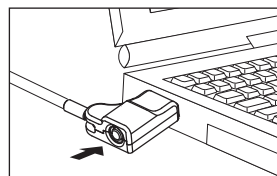

## Noble Wedge Notebook Lock

Cavo di Sicurezza con Chiave per Notebook  
Attacco Noble Wedge (3,2 x 4,5 mm) – 200 cm

### Bloccare il Cavo

Avvolgere il cavo attorno ad un oggetto inamovibile.

Inserire il lucchetto nello slot di sicurezza del computer.

Premere il pulsante per bloccare il lucchetto.

### Lock the Cable

Loop the cable around a secure object.

Insert the lock into the security slot of the computer.

Press the button to lock the security cable.