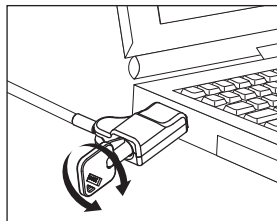

### Bloccare il Cavo

Avvolgere il cavo attorno ad un oggetto inamovibile.

Inserire il lucchetto nello slot di sicurezza del computer.

Premere il pulsante per bloccare il lucchetto.

## Noble Wedge Notebook Lock

Security Cable with Key for Slim Notebook  
Noble Wedge Slot (3.2 x 4.5 mm) – 200 cm

LOCK

UNLOCK

### Lock the Cable

Loop the cable around a secure object.

Insert the lock into the security slot of the computer.

Press the button to lock the security cable.

### Unlock the Cable

Insert the key and turn it to unlock the cable.

Remove the cable from computer's security slot.