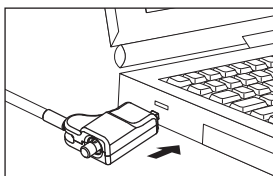

## Noble Wedge Notebook Lock

Cavo di Sicurezza con Chiave per Notebook  
Attacco Noble Wedge (3,2 x 4,5 mm) – 200 cm

### Bloccare il Cavo

Avvolgere il cavo attorno ad un oggetto inamovibile.

Inserire il lucchetto nello slot di sicurezza del computer.

Premere il pulsante per bloccare il lucchetto.

### Sbloccare il Cavo

Inserire la chiave e ruotarla per aprire il lucchetto.

Estrarre il lucchetto dallo slot di sicurezza del computer.

### Lock the Cable

Loop the cable around a secure object.

Insert the lock into the security slot of the computer.

Press the button to lock the security cable.