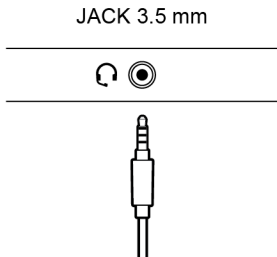

Installazione e uso

L'installazione e l'utilizzo delle cuffie Smart Headset è molto semplice e non richiede software aggiuntivo.

È sufficiente collegare le cuffie inserendo lo spinotto nell'uscita per le cuffie da 3,5 mm del computer.

Le cuffie sono così pronte per l'utilizzo.

Indossarle regolando l'ampiezza dell'archetto e l'inclinazione del braccetto del microfono.

Regolare le impostazioni del volume utilizzando i controlli del sistema operativo o dell'applicazione utilizzata.