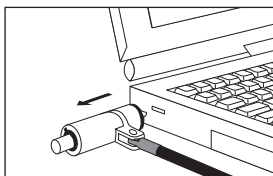

Inserire il lucchetto nello slot di sicurezza del computer.

Premere il pulsante per bloccare il lucchetto.

Sbloccare il Cavo

Inserire la chiave e ruotarla in senso orario per aprire il lucchetto.

Estrarre il lucchetto dallo slot di sicurezza del computer.

Hamlet

XNBLOCK150KN – User Manual

Nano Notebook Lock

Security Cable with Key for Notebook
Nano Slot (2.5 x 6 mm) – 150 cm

LOCK

UNLOCK

Lock the Cable

Loop the cable around a secure object.

Insert the lock into the security slot of the computer.

Press the button to lock the security cable.

Unlock the Cable

Insert the key and turn it clockwise to unlock the cable.

Remove the cable from computer's security slot.