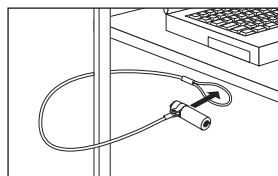

Hamlet

XNBLOCK150KN – Manuale Utente

Nano Notebook Lock

Cavo di Sicurezza con Chiave per Notebook
Attacco Nano (2,5 x 6 mm) – 150 cm

CHIUSO

APERTO

Bloccare il Cavo

Avvolgere il cavo attorno ad un oggetto inamovibile.

Inserire il lucchetto nello slot di sicurezza del computer.

Premere il pulsante per bloccare il lucchetto.

Sbloccare il Cavo

Inserire la chiave e ruotarla in senso orario per aprire il lucchetto.

Estrarre il lucchetto dallo slot di sicurezza del computer.

Hamlet

XNBLOCK150KN – User Manual

Nano Notebook Lock

Security Cable with Key for Notebook
Nano Slot (2.5 x 6 mm) – 150 cm

LOCK

UNLOCK

Lock the Cable

Loop the cable around a secure object.

Insert the lock into the security slot of the computer.

Press the button to lock the security cable.

Unlock the Cable

Insert the key and turn it clockwise to unlock the cable.

Remove the cable from computer's security slot.