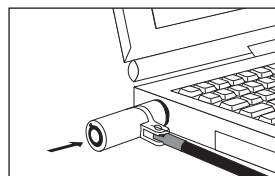

Hamlet

XNBLOCK150KN – Manuale Utente

Nano Notebook Lock

Cavo di Sicurezza con Chiave per Notebook
Attacco Nano (2,5 x 6 mm) – 150 cm

CHIUSO

APERTO

Bloccare il Cavo

Avvolgere il cavo attorno ad un oggetto inamovibile.

Inserire il lucchetto nello slot di sicurezza del computer.

Premere il pulsante per bloccare il lucchetto.

Sbloccare il Cavo

Inserire la chiave e ruotarla in senso orario per aprire il lucchetto.

Estrarre il lucchetto dallo slot di sicurezza del computer.

Hamlet

XNBLOCK150KN – User Manual

Nano Notebook Lock

Security Cable with Key for Notebook
Nano Slot (2.5 x 6 mm) – 150 cm

LOCK

UNLOCK

Lock the Cable

Loop the cable around a secure object.

Insert the lock into the security slot of the computer.

Press the button to lock the security cable.

Unlock the Cable

Insert the key and turn it clockwise to unlock the cable.

Remove the cable from computer's security slot.