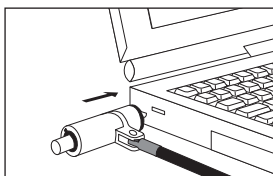

Inserire il lucchetto nello slot di sicurezza del computer.

Premere il pulsante per bloccare il lucchetto.

Sbloccare il Cavo

Inserire la chiave e ruotarla in senso orario per aprire il lucchetto.

Estrarre il lucchetto dallo slot di sicurezza del computer.

Hamlet

XNBLOCK150KN – User Manual

Nano Notebook Lock

Security Cable with Key for Notebook
Nano Slot (2.5 x 6 mm) – 150 cm

LOCK

UNLOCK

Lock the Cable

Loop the cable around a secure object.

Insert the lock into the security slot of the computer.

Press the button to lock the security cable.

Unlock the Cable

Insert the key and turn it clockwise to unlock the cable.

Remove the cable from computer's security slot.