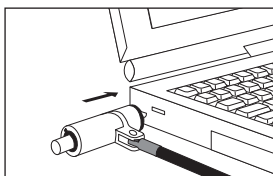

Hamlet

XNBLOCK150KN – Manuale Utente

Nano Notebook Lock

Cavo di Sicurezza con Chiave per Notebook
Attacco Nano (2,5 x 6 mm) – 150 cm

CHIUSO

APERTO

Bloccare il Cavo

Avvolgere il cavo attorno ad un oggetto inamovibile.

Inserire il lucchetto nello slot di sicurezza del computer.

Premere il pulsante per bloccare il lucchetto.

Sbloccare il Cavo

Inserire la chiave e ruotarla in senso orario per aprire il lucchetto.

Estrarre il lucchetto dallo slot di sicurezza del computer.

Hamlet

XNBLOCK150KN – User Manual

Nano Notebook Lock

Security Cable with Key for Notebook
Nano Slot (2.5 x 6 mm) – 150 cm

LOCK

UNLOCK

Lock the Cable

Loop the cable around a secure object.

Insert the lock into the security slot of the computer.

Press the button to lock the security cable.

Unlock the Cable

Insert the key and turn it clockwise to unlock the cable.

Remove the cable from computer's security slot.