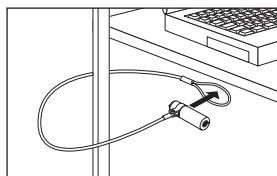

Inserire il lucchetto nello slot di sicurezza del computer.

Premere il pulsante per bloccare il lucchetto.

Sbloccare il Cavo

Inserire la chiave e ruotarla in senso orario per aprire il lucchetto.

Estrarre il lucchetto dallo slot di sicurezza del computer.

Hamlet

XNBLOCK150KN – User Manual

Nano Notebook Lock

Security Cable with Key for Notebook
Nano Slot (2.5 x 6 mm) – 150 cm

LOCK

UNLOCK

Lock the Cable

Loop the cable around a secure object.

Insert the lock into the security slot of the computer.

Press the button to lock the security cable.

Unlock the Cable

Insert the key and turn it clockwise to unlock the cable.

Remove the cable from computer's security slot.