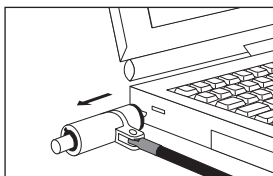

Hamlet

XNBLOCK150KN – Manuale Utente

Nano Notebook Lock

Cavo di Sicurezza con Chiave per Notebook
Attacco Nano (2,5 x 6 mm) – 150 cm

CHIUSO

APERTO

Bloccare il Cavo

Avvolgere il cavo attorno ad un oggetto inamovibile.

Inserire il lucchetto nello slot di sicurezza del computer.

Premere il pulsante per bloccare il lucchetto.

Sbloccare il Cavo

Inserire la chiave e ruotarla in senso orario per aprire il lucchetto.

Estrarre il lucchetto dallo slot di sicurezza del computer.

Hamlet

XNBLOCK150KN – User Manual

Nano Notebook Lock

Security Cable with Key for Notebook
Nano Slot (2.5 x 6 mm) – 150 cm

LOCK

UNLOCK

Lock the Cable

Loop the cable around a secure object.

Insert the lock into the security slot of the computer.

Press the button to lock the security cable.

Unlock the Cable

Insert the key and turn it clockwise to unlock the cable.

Remove the cable from computer's security slot.