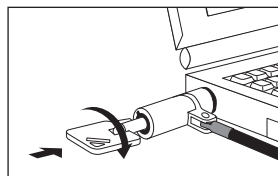

Hamlet

XNBLOCK150KN – Manuale Utente

Nano Notebook Lock

Cavo di Sicurezza con Chiave per Notebook
Attacco Nano (2,5 x 6 mm) – 150 cm

CHIUSO

APERTO

Bloccare il Cavo

Avvolgere il cavo attorno ad un oggetto inamovibile.

Inserire il lucchetto nello slot di sicurezza del computer.

Premere il pulsante per bloccare il lucchetto.

Sbloccare il Cavo

Inserire la chiave e ruotarla in senso orario per aprire il lucchetto.

Estrarre il lucchetto dallo slot di sicurezza del computer.

Hamlet

XNBLOCK150KN – User Manual

Nano Notebook Lock

Security Cable with Key for Notebook
Nano Slot (2.5 x 6 mm) – 150 cm

LOCK

UNLOCK

Lock the Cable

Loop the cable around a secure object.

Insert the lock into the security slot of the computer.

Press the button to lock the security cable.

Unlock the Cable

Insert the key and turn it clockwise to unlock the cable.

Remove the cable from computer's security slot.