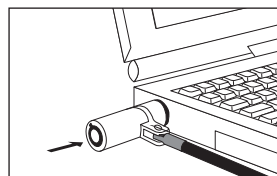

Inserire il lucchetto nello slot di sicurezza del computer.

Premere il pulsante per bloccare il lucchetto.

Sbloccare il Cavo

Inserire la chiave e ruotarla in senso orario per aprire il lucchetto.

Estrarre il lucchetto dallo slot di sicurezza del computer.

Hamlet

XNBLOCK150KN – User Manual

Nano Notebook Lock

Security Cable with Key for Notebook
Nano Slot (2.5 x 6 mm) – 150 cm

LOCK

UNLOCK

Lock the Cable

Loop the cable around a secure object.

Insert the lock into the security slot of the computer.

Press the button to lock the security cable.

Unlock the Cable

Insert the key and turn it clockwise to unlock the cable.

Remove the cable from computer's security slot.