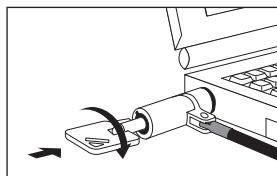

Inserire il lucchetto nello slot di sicurezza del computer.

Premere il pulsante per bloccare il lucchetto.

Sbloccare il Cavo

Inserire la chiave e ruotarla in senso orario per aprire il lucchetto.

Estrarre il lucchetto dallo slot di sicurezza del computer.

Hamlet

XNBLOCK150KN – User Manual

Nano Notebook Lock

Security Cable with Key for Notebook
Nano Slot (2.5 x 6 mm) – 150 cm

LOCK

UNLOCK

Lock the Cable

Loop the cable around a secure object.

Insert the lock into the security slot of the computer.

Press the button to lock the security cable.

Unlock the Cable

Insert the key and turn it clockwise to unlock the cable.

Remove the cable from computer's security slot.