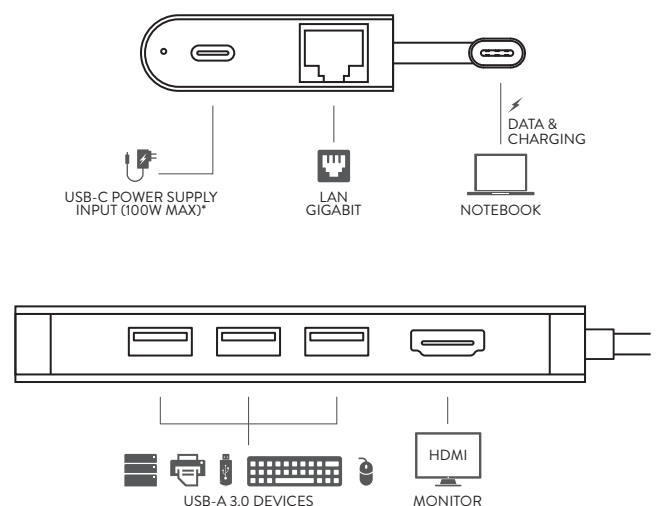

DOCKING STATION CONNECTIONS

*USB-C power supply not included